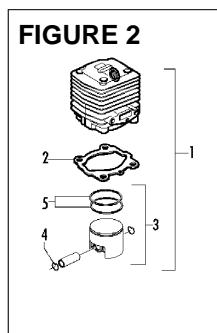

Item	P/N McC	P/N ELX	Qty	DESCRIPTION
FIGURE 1				
1	FIGURE 2			
2	247936	538247936	1	crankcase kit (starter)
3	• 235900	538235900	1	ball bearing 6002(15/32/9)
4	• 235899	538235899	1	seeger
C 5	• 228872	538228872	1	seal 13-32-5 (S7)
6	247935	538247935	1	crankcase kit (Flywheel)
7	• 235899	538235899	1	seeger ring
8	• 235900	538235900	1	ball bearing 6002(15/32/9)
C 9	• 228872	538228872	1	seal 13-32-5 (S7)
B 13	247937	538247937	1	clutch assy
14	• 241269	538241269	2	pin
C 15	• 241270	538241270	1	clutch spring
16	• 236956	538236956	2	washer
17	241240	538241240	1	flywheel
18	235806	538235806	2	screw M5x20
C 19	241298	538241298	1	ignition coil
20	235808	538235808	2	screw M5x50
21	235804	538235804	2	screw M5x30
C 22	241541	538241541	1	tank mix assy
B 23	• 229809	538229809	1	hose fuel mm245
B 24	• 229743	538229743	1	hose fuel 150mm
C 25	• 235675	538235675	1	fuel tank grommet
A 26	240452	538240452	1	pick up fuel
B 27	236563	538236563	1	fuel cap ass'y
A 28	• 236564	538236564	1	cap gasket
29	242711	538242711	1	air filter cover
B 30	241523	538241523	1	air filter
31	235642	538235642	2	nut M5
32	235248	538235248	2	washer
33	237452	538237452	1	air filter box
A 34	227417	538227417	1	gasket
C 35	FIGURE 3/4			
36	227255	538227255	1	choke knob
A 37	227692	538227692	1	gasket
38	235248	538235248	2	washer
39	235803	538235803	2	screw M5x25
40	241266	538241266	1	crankshaft assy
C 41	• 235742	538235742	1	needle bearing Ø 9x14x12
C 42	227631	538227631	1	key
43	242800	538242800	1	starter pawl ass'y
44	235218	538235218	1	nut M8
C 45	242808	538242808	1	starter assy
B 46	• 249163	538249163	1	pulley/rope
A 47	• 227703	538227703	1	rope
48	• 240884	538240884	1	starter handle
49	• 227467	538227467	1	spring shield
B 50	• 227300	538227300	1	rewind spring
B 51	• 241781	538241781	2	pawl
52	• 241782	538241782	2	spring shield
B 53	• 111088	538111088	2	snap ring
54	241248	538241248	4	fuel tank grommet
55	236527	538236527	4	screw M6x16
C 56	241280	538241280	1	muffler gasket
C 57	241432	538241432	1	muffler assy
58	• 227236	538227236	1	clamp
59	• 227274	538227274	2	screw M5x60
60	227565	538227565	4	screw M5x25
A 61	92879	538092879	1	spark plug RDJ8J
62	242706	538242706	1	engine cover
63	241416	538241416	2	engine cover gasket

Item	P/N McC	P/N ELX	Qty	DESCRIPTION
64	236322	538236322	1	grommet
65	241241	538241241	1	cap
66	240688	538240688	2	screw M5x14 + washer
67	235218	538235218	1	nut M8
68	243585	538243585	1	plate
C 69	241434	538241434	1	carb spacer
C 70	227239	538227239	1	gasket

FIGURE 2		34 cc		
C 1	247942	538247942	1	cylinder/piston kit
B 2	• 227286	538227286	1	gasket
C 3	• 235799	538235799	1	piston kit
4	• 235008	538235008	2	ring snap int
B 5	• 235677	538240005	2	piston ring

FIGURE 2		38 cc		
C 1	247700	538247700	1	cylinder/piston kit
B 2	• 227286	538227286	1	gasket
C 3	• 247256	538247256	1	piston kit
4	• 235008	538235008	2	ring snap int
B 5	• 240005	538240005	2	piston ring

FIGURE 3		WALBRO WT 694		
C -	242949	538242949	1	carburettor WT 694
B 1	• 229198	538229198	1	K repair kit
A 2	• 229191	538229191	1	gasket + diaph. Kit
3	• 237480	538237480	1	pump cover
4	• 237481	538237481	1	idle screw kit
C 5	• 225834	538225834	1	primer bulb
6	• 246540	538246540	1	needle screw H
7	• 246541	538246541	1	needle screw L
8	• 229927	538229927	1	spring needle
9	• 229601	538229601	1	spring needle
10	• 225962	538225962	1	choke shaft
C 11	• 246949	538246949	1	primer bulb support
C 12	• 246950	538246950	1	spring