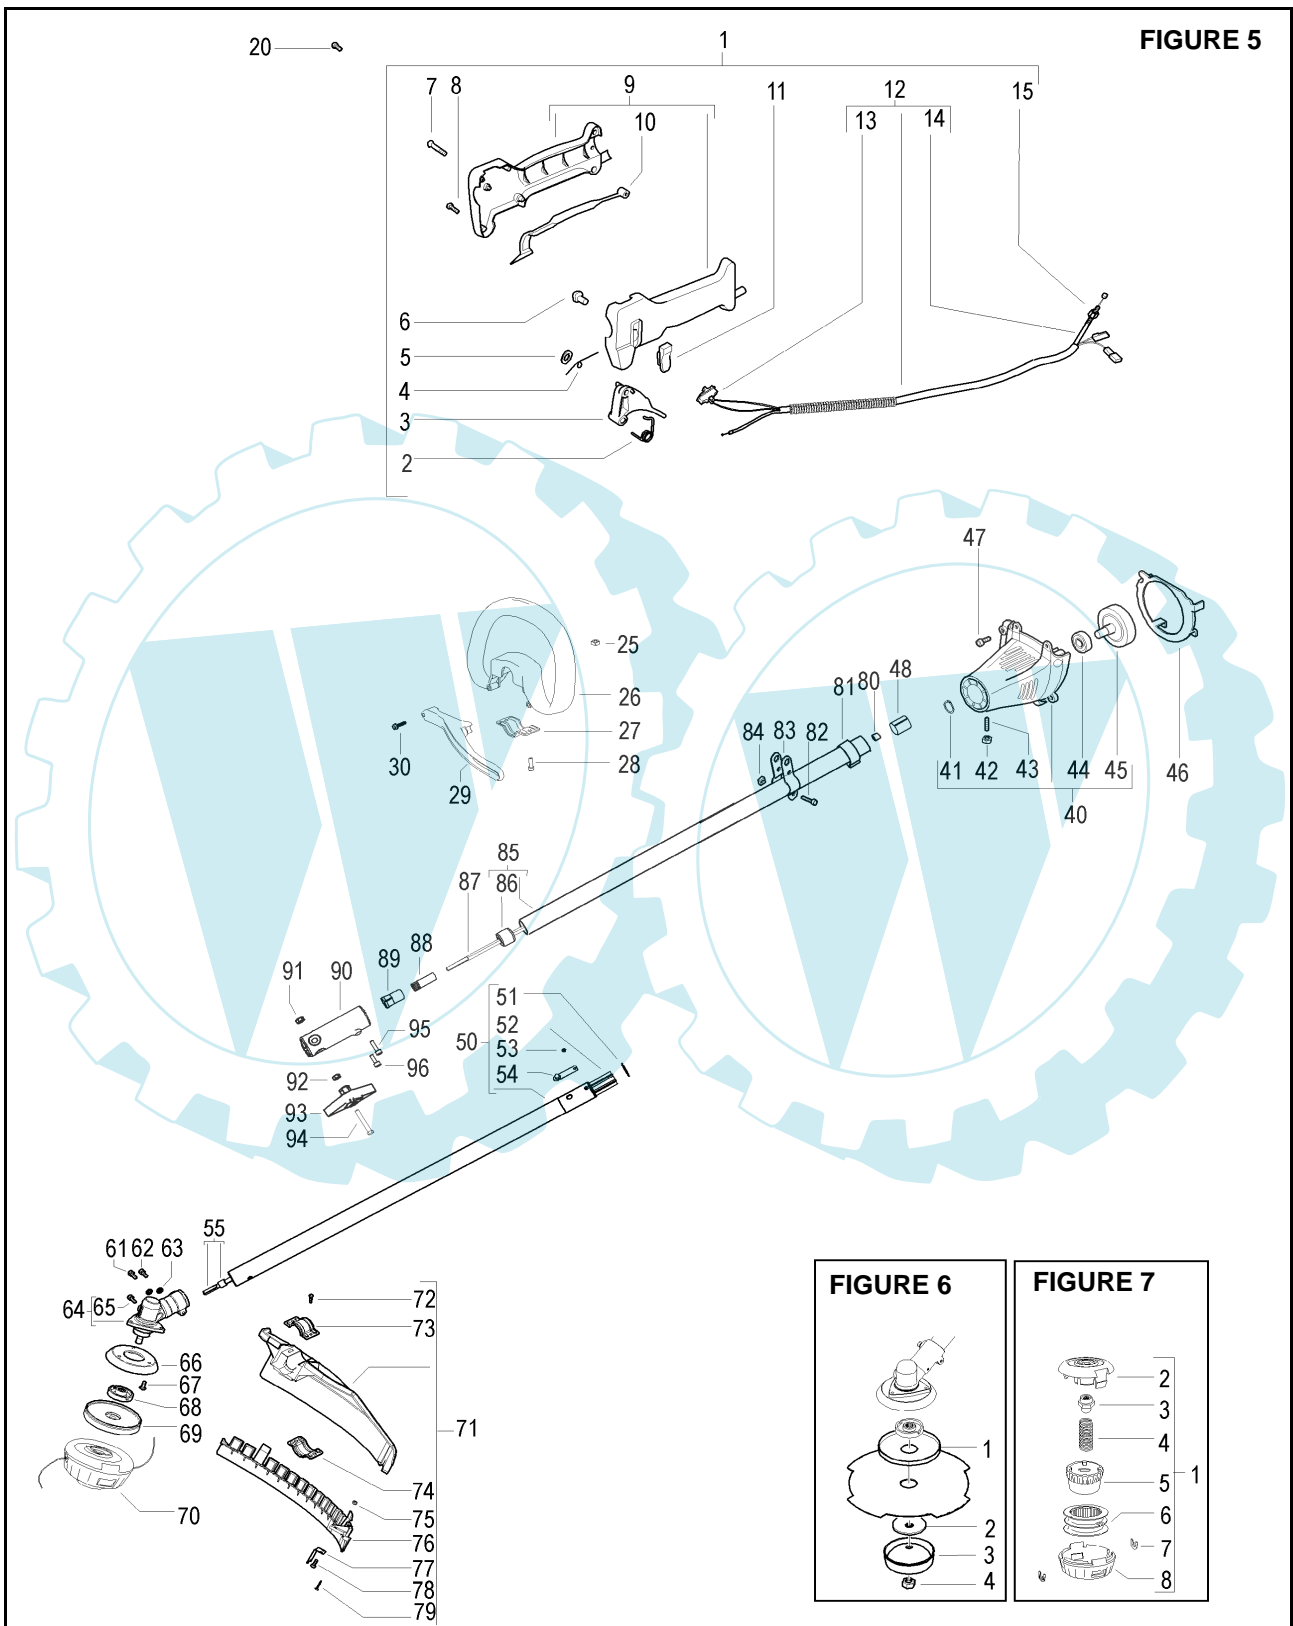

Item	P/N McC	P/N ELX	Qty	DESCRIPTION
FIGURE 5				
1	243564	538243564	1	trigger box assy
2	• 240091	538240091	1	throttle trigger spring
3	• 241296	538241296	1	throttle trigger
4	• 229973	538229973	1	throttle advance spring
5	• 227065	538227065	1	benzig
6	• 229823	538229823	1	throttle advance pin
7	• 240833	538240833	4	screw 3x20, self threading
8	• 240618	538240618	2	screw 3x16, self threading
9	• 246955	538246955	1	handle kit
10	•• 229819	538229819	1	safety lever
11	• 229824	538229824	1	throttle advance slide
12	• 243567	538243567	1	wires assy
13	•• 236394	538236394	1	switch
14	•• 243570	538243570	1	throttle cable
15	• 235912	538235912	1	nut M6
20	236981	538236981	2	screw 3,5x9,5 self threading
25	229524	538229524	2	nut M5
26	243540	538243540	1	loop handle
27	242629	538242629	1	lower clamp
28	235802	538235802	2	screw M5x14
29	243541	538243541	1	safety pole barrier
30	503217520	503217520	2	screw 5x20, self threading
40	243575	538243575	1	mount ass'y
41	• 236378	538236378	1	snap ring
42	• 241624	538241624	1	nut M8
43	• 243576	538243576	1	headless screw M8x35
44	• 235918	538235918	1	ball bearing
45	• 243572	538243572	1	clutch drum
46	242398	538242398	1	diaphragm
47	235806	538235806	4	screw M5x20
48	243584	538243584	1	reinforcement
50	249721	538249721	1	lower shaft assy
51	• 242831	538242831	2	shaft guide retainer ring
52	• 243206	538243206	1	shaft guide
53	• 243396	538243396	1	rivet
54	• 243395	538243395	1	button
55	243211	538243211	1	shaft + retainer
61	235802	538235802	1	screw M5x14
62	235803	538235803	1	screw M5x25
63	236529	538236529	2	split washer
64	242728	538242728	1	gear box
65	• 240151	538240151	1	screw M8x10
66	242729	538242729	1	flange adapter
67	240688	538240688	3	screw M5 and washer
A 68	242815	538242815	1	flange
B 69	242823	538242823	1	spacer
A 70				

FIGURE 7

Item	P/N McC	P/N ELX	Qty	DESCRIPTION
B 71	249155	538249155	1	guard ass'y
72	• 227563	538227563	2	screw M5x16
73	• 242629	538242629	1	upper clamp
74	• 242752	538242752	1	lower clamp
75	• 229208	538229208	2	nut
B 76	242644	538242644	1	guard extension
77	• 241973	538241973	1	line cutter
78	• 227563	538227563	2	screw M5x16
79	• 240862	538240862	1	screw M5x14
80	243290	538243290	1	shaft retainer ring
81	229850	538229850	2	cable retain
82	235911	538235911	2	screw M6x12
83	228152	538228152	2	half hook, d.25
84	236642	538236642	2	nut M6
85	243156	538243156	1	upper shaft assy
86	• 228192	538228192	3	bushing assy
87	243178	538243178	1	shaft
88	11248	538011248	1	bushing
89	11249	538011249	1	shaft joint
90	243180	538243180	1	joint
91	228926	538228926	1	self locking nut M6
92	235912	538235912	1	nut M6
93	502203802	502203802	1	knob
94	242146	538242146	1	screw M6x40
95	229077	538229077	1	screw M5x18
96	236381	538236381	1	screw M5x10

FIGURE 6

B 1	241155	538241155	1	flange
A 2	241006	538241006	1	plate blade
A 3	236596	538236596	1	cup
A 4	240481	538240481	1	nut

FIGURE 7

A 1	531025001	531025001	1	P 25 trimmer head
2	• 537419302	537419302	1	body
3	• 537338901	537338901	1	adapter T25
C 4	• 537338801	537338801	1	spring T25
C 5	• 537419601	537419601	1	knob
C 6	• 537419501	537419501	1	spool without line
C 7	• 537419701	537419701	2	bushing
8	• 537419401	537419401	1	cover

A=ALTA ROTAZIONE
B=MEDIA ROTAZIONE
C=ALTA ROTAZIONE
NUOVI CODICI

A=HIGH MOVING
B=MEDIUM MOVING
C=SLOW MOVING
NEW P. NUMBERS

A=HAUTE DEMANDE
B=MOYENNE DEMANDE
C=BASSE DEMANDE
NOUVELLES REFERENCES

A=GROBE NACHFRAGE
B=MITTELMAESSIGE
C=WENIGE NACHFRAGE
NEU CODEX